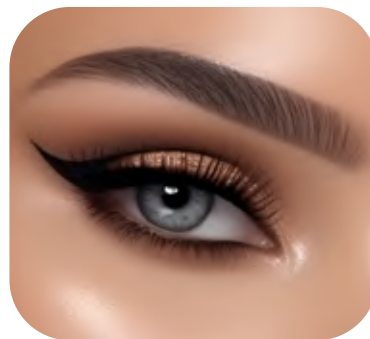

AUTOMATIC KAJAL EYE PENCIL

- PRO pigmented shades
- Soft thin tip
- Gel texture
- Water-resistant formula
- Built-in sharpener
- Durability 24h

BUILT-IN SHARPENER

01 BLACK

8053617423856 | 0,25 g

02 BROWN

8053617423863 | 0,25 g

03 JADE GREEN

8053617423870 | 0,25 g

04 MAYA BLUE

8053617423887 | 0,25 g

05 INNOCENT BEIGE

8053617423894 | 0,25 g

06 NAUGHTY PLUM

8053617423900 | 0,25 g

07 PEARL WHITE

8053617423917 | 0,25 g