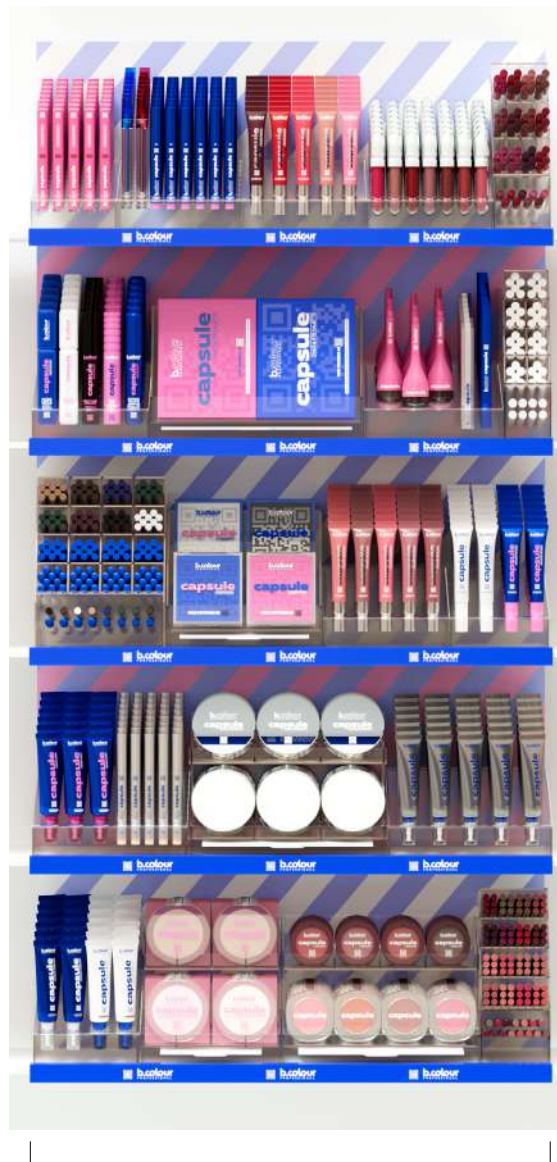

220 mm

600 mm