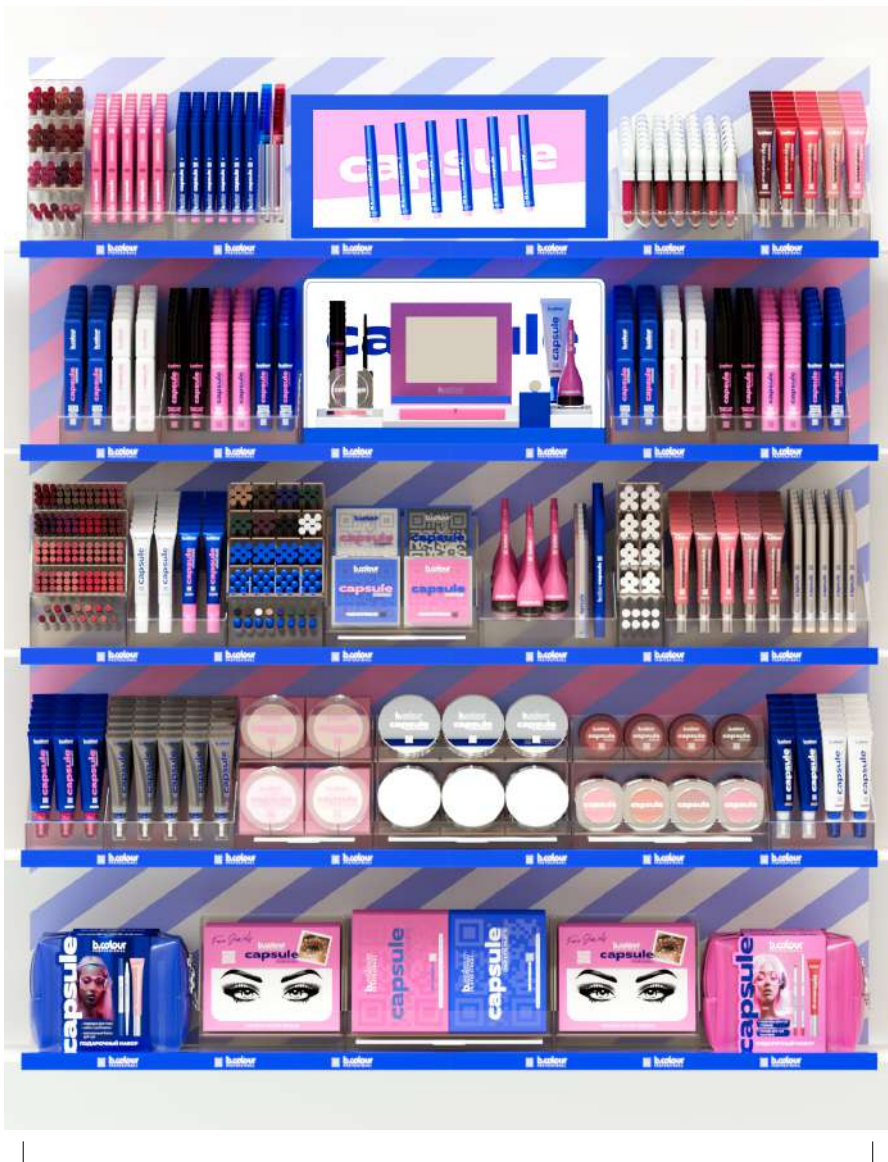

#### • ILLUSION

8053617424075 | 12 ml

1000 mm

200 mm

200 mm

200 mm

400 mm

1000 mm